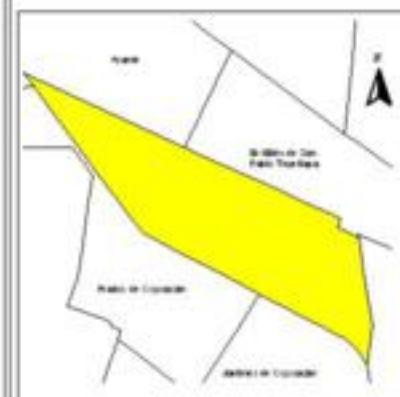

EVALUA DF
Consejo de Evaluación del
Desarrollo Social del
Distrito Federal

ÍNDICE DE DESARROLLO SOCIAL

Delegación: Coyoacán
Colonia: Los Cipreses
Grado de desarrollo: Alto

Grado de Desarrollo Social

-  Muy bajo
-  Bajo
-  Medio
-  Alto
-  Sin dato

0.04 0 0.04 0.08 Kilómetros

Fuente: Elaboración propia con datos de Seduvi e INEGI